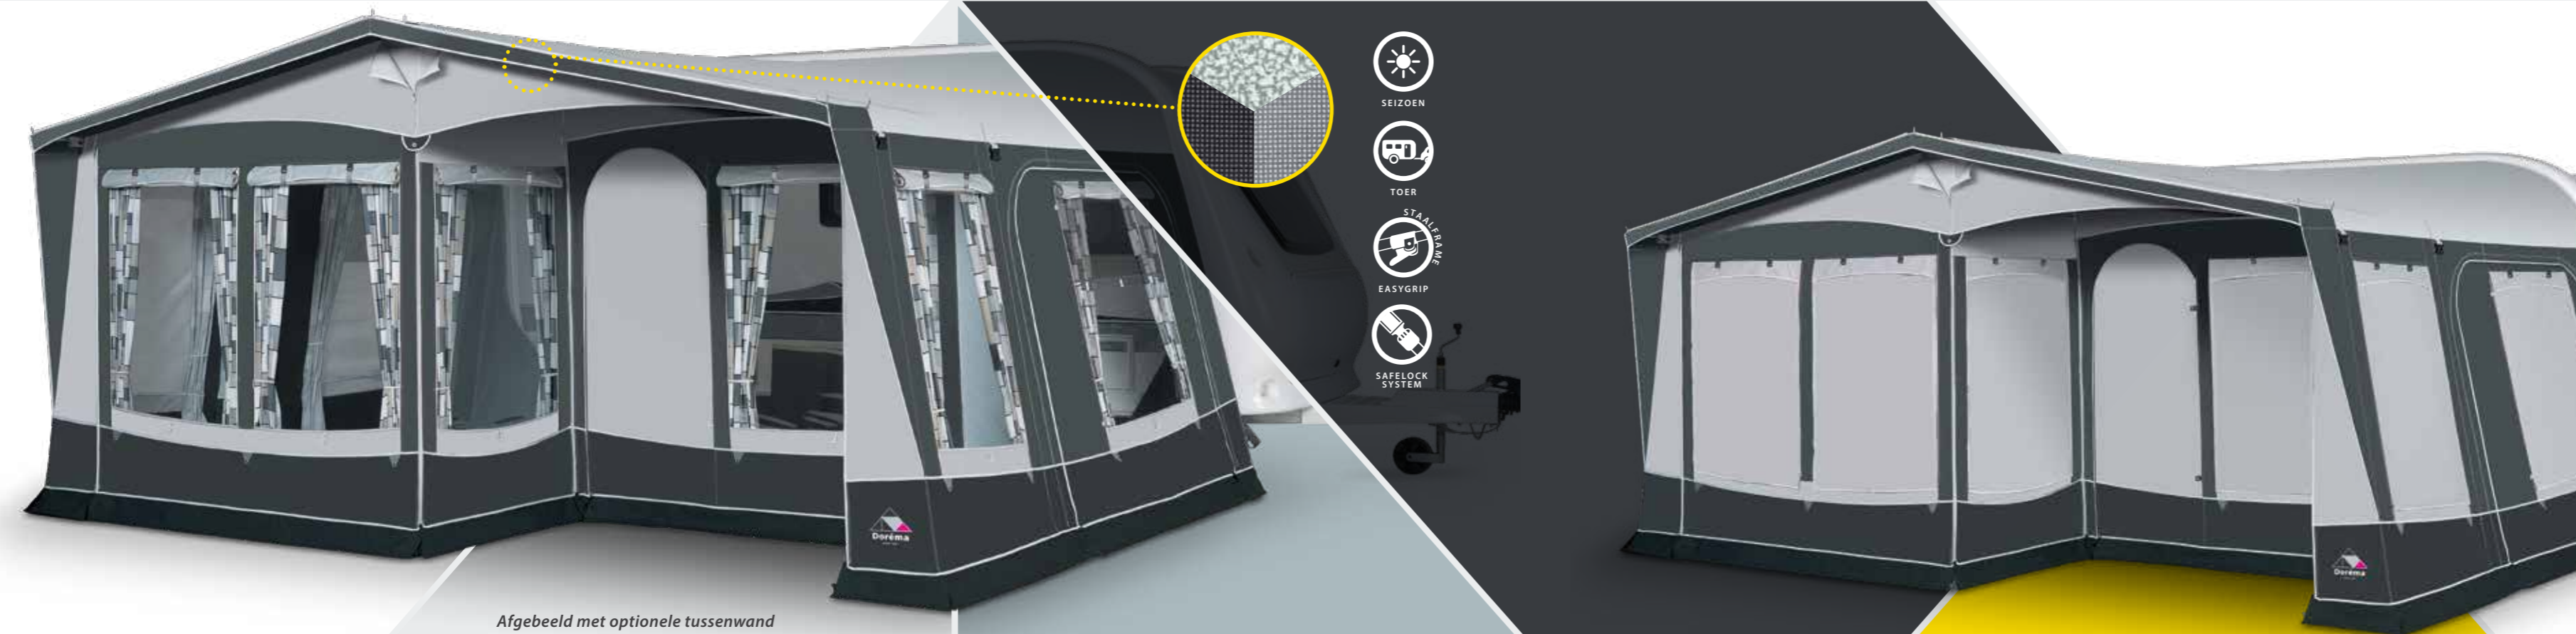

SEIZOEN

TOER

STAALFRAME

EASYGRIP

SAFELOCK SYSTEM

Afgebeeld met optionele tussenwand

MAAT	OMLOOP MAAT	NORMAAL	ACTIEPRIJS
8	825 - 850	3.427,-	2.399,-
9	850 - 875	3.556,-	2.489,-
10	875 - 900	3.756,-	2.629,-
11	900 - 925	3.841,-	2.689,-
12	925 - 950	3.970,-	2.779,-
13	950 - 975	4.170,-	2.919,-
14	975 - 1000	4.256,-	2.979,-
15	1000 - 1025	4.370,-	3.059,-
16	1025 - 1050	4.427,-	3.099,-
17	1050 - 1075	4.527,-	3.169,-
18	1075 - 1100	4.627,-	3.239,-
19	1100 - 1125	4.756,-	3.329,-
20	1125 - 1150	4.856,-	3.399,-
21	1150 - 1175	4.984,-	3.489,-
22	1175 - 1200	5.041,-	3.529,-

	MEERPRIJS	ACTIE PRIJS
STAAL FRAME 28 mm EG MAAT 8-9		152,-
STAAL FRAME 28 mm EG MAAT 10-14		152,-
STAAL FRAME 28 mm EG MAAT 15-17		187,-
STAAL FRAME 28 mm EG MAAT 18-22		187,-
EXTRA'S	NORMAAL	ACTIE PRIJS
UITBOUW	799,-	559,-
UITBOUW DELUXE	841,-	589,-
SLAAPCABINE VOOR UITBOUW	184,-	129,-
TUSSENWAND	299,-	209,-