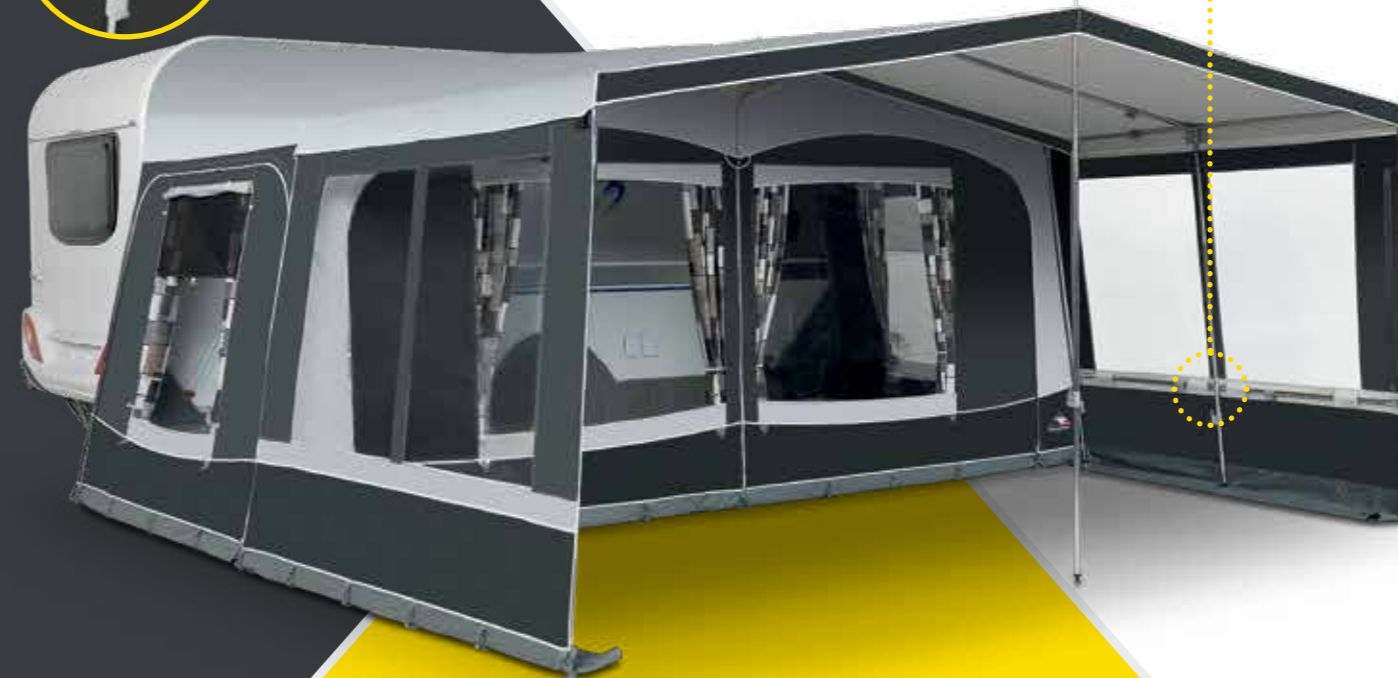

MAAT	OMLOOP MAAT	NORMAAL	ACTIEPRIJS
8	825 - 850	1.141,-	799,-
9	850 - 875	1.170,-	819,-
10	875 - 900	1.184,-	829,-
11	900 - 925	1.199,-	839,-
12	925 - 950	1.213,-	849,-
13	950 - 975	1.241,-	869,-
14	975 - 1000	1.270,-	889,-
15	1000 - 1025	1.284,-	899,-
16	1025 - 1050	1.313,-	919,-
17	1050 - 1075	1.327,-	929,-
18	1075 - 1100	1.356,-	949,-
19	1100 - 1125	1.399,-	979,-
20	1125 - 1150	1.427,-	999,-
21	1150 - 1175	1.456,-	1.019,-
22	1175 - 1200	1.484,-	1.039,-

PRIJZEN ZIJN INCLUSIEF 25 MM EASYGRIP STAAL FRAME