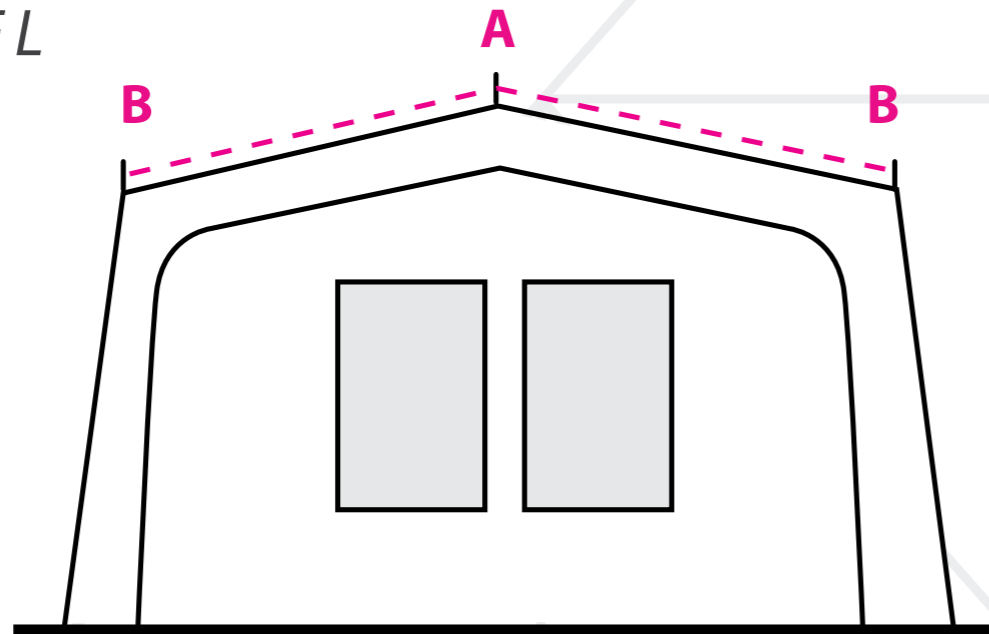

Heeft u een ander merk voortent of weet u de maat van uw Doréma voortent niet meer, stel dan de A-B maat vast van de petluifel en kies dan de juiste maat luifel volgens de betreffende tabel.

MAAT	LUIFELOMLOOP A + B
4	131 – 143 cm
5	144 – 155 cm
6	156 – 168 cm
7	169 – 180 cm
8	181 – 193 cm
9	194 – 205 cm
10	206 – 218 cm
11	219 – 230 cm
12	231 – 243 cm
13	244 – 255 cm
14	256 – 268 cm
15	269 – 280 cm
16	281 – 293 cm
17	294 – 305 cm
18-19	306 – 318 cm
20-21	319 – 331 cm
22-23	322 – 334 cm