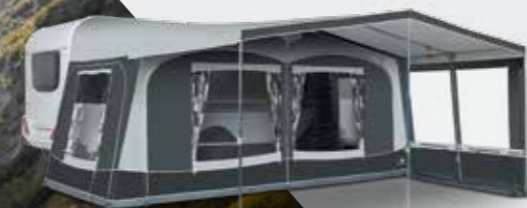

NU VANAF
799,-

TECHNISCHE GEGEVENS

1. **Diepte:** 235 cm
   Gewicht: maat 8 ca. 33 kg
   Kleuren: antraciet / grijs en blauw / grijs
   Frame: extra stabiel 25 mm EasyGrip staal

Materiaal dak en wanden: extra sterk Ten Cate All Season 240 g/m²
Zijwanden: beide panelen zijn afritsbaar

**VOOR HET BEPALEN VAN DE
JUISTE LUIFELMAAT ZIE PAGINA 36**

MAAT	OMLOOP MAAT	NORMAAL	ACTIEPRIJS
4	725 - 750	570,-	399,-
5	750 - 775	599,-	419,-
6	775 - 800	627,-	439,-
7	800 - 825	641,-	449,-
8	825 - 850	670,-	469,-
9	850 - 875	713,-	499,-
10	875 - 900	727,-	509,-
11	900 - 925	741,-	519,-
12	925 - 950	756,-	529,-
13	950 - 975	770,-	539,-
14	975 - 1000	784,-	549,-
15	1000 - 1025	813,-	569,-
16	1025 - 1050	827,-	579,-
17	1050 - 1075	856,-	599,-
18	1075 - 1100	870,-	609,-
19	1100 - 1125	884,-	619,-

EXTRA'S	NORMAAL	ACTIEPRIJS
STAAL FRAME MAAT 4-9	196,-	137,-
STAAL FRAME MAAT 10-16	200,-	140,-
STAAL FRAME MAAT 17-22	200,-	140,-
ALUMINIUM FRAME MAAT 4-9	271,-	190,-
ALUMINIUM FRAME MAAT 10-16	286,-	200,-
ALUMINIUM FRAME MAAT 17-22	286,-	200,-
FTP* FRAME MAAT 4-9	481,-	337,-
FTP* FRAME MAAT 10-16	543,-	380,-

* FIBRE TECH PLUS FRAME

OPTIONEEL

- luifelframe staal EasyGrip maat 4-19
- luifelframe aluminium EasyGrip maat 4-19
- luifelframe Fibre Tech Plus EasyGrip maat 4-16
- Safe Lock adapterset
- Safe Lock stormbandset (set van 2)

TOER

SEIZOEN

STAALFRAME

EASYGRIP

SAFELOCK SYSTEM

OPTIONEEL

- Safe Lock stormbandset (set van 2)