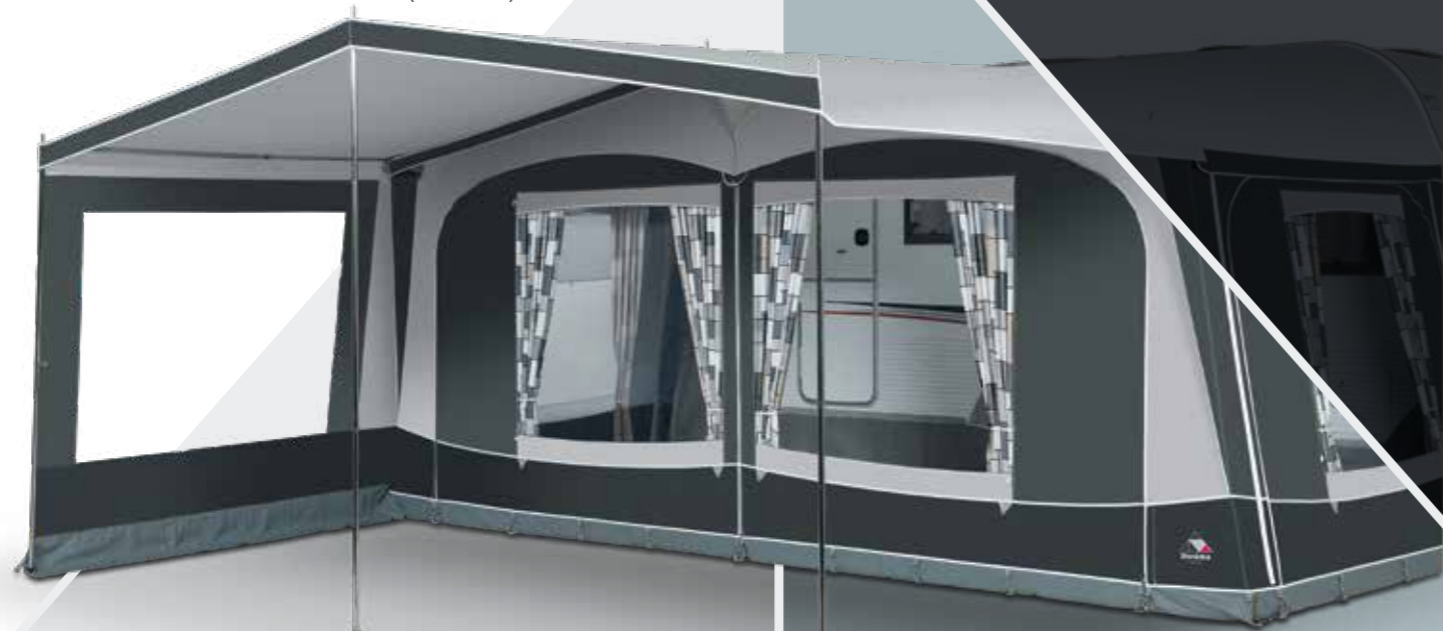

MAAT	OMLOOP MAAT	NORMAAL	ACTIEPRIJS
8	825 - 850	1.141,-	799,-
9	850 - 875	1.170,-	819,-
10	875 - 900	1.184,-	829,-
11	900 - 925	1.199,-	839,-
12	925 - 950	1.213,-	849,-
13	950 - 975	1.241,-	869,-
14	975 - 1000	1.270,-	889,-
15	1000 - 1025	1.284,-	899,-
16	1025 - 1050	1.313,-	919,-
17	1050 - 1075	1.327,-	929,-
18	1075 - 1100	1.356,-	949,-
19	1100 - 1125	1.399,-	979,-
20	1125 - 1150	1.427,-	999,-
21	1150 - 1175	1.456,-	1.019,-
22	1175 - 1200	1.484,-	1.039,-

PRIJZEN ZIJN INCLUSIEF 25 MM EASYGRIP STAAL FRAME