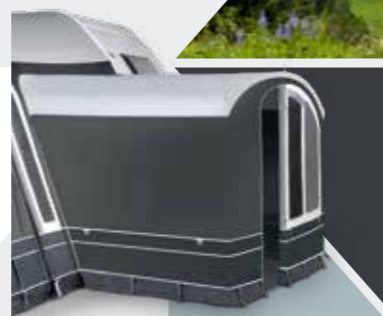

Uitbouw De Luxe XL (250 x 150 cm)