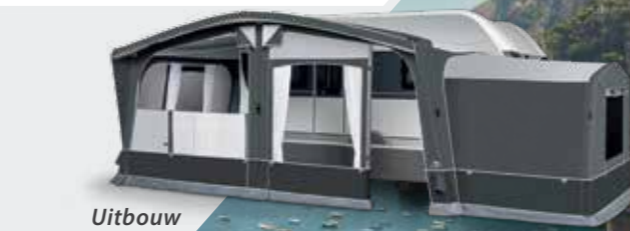

Uitbouw  
215 x 130 cm

NU VANAF  
**2439,-**

NU VANAF  
**1899,-**