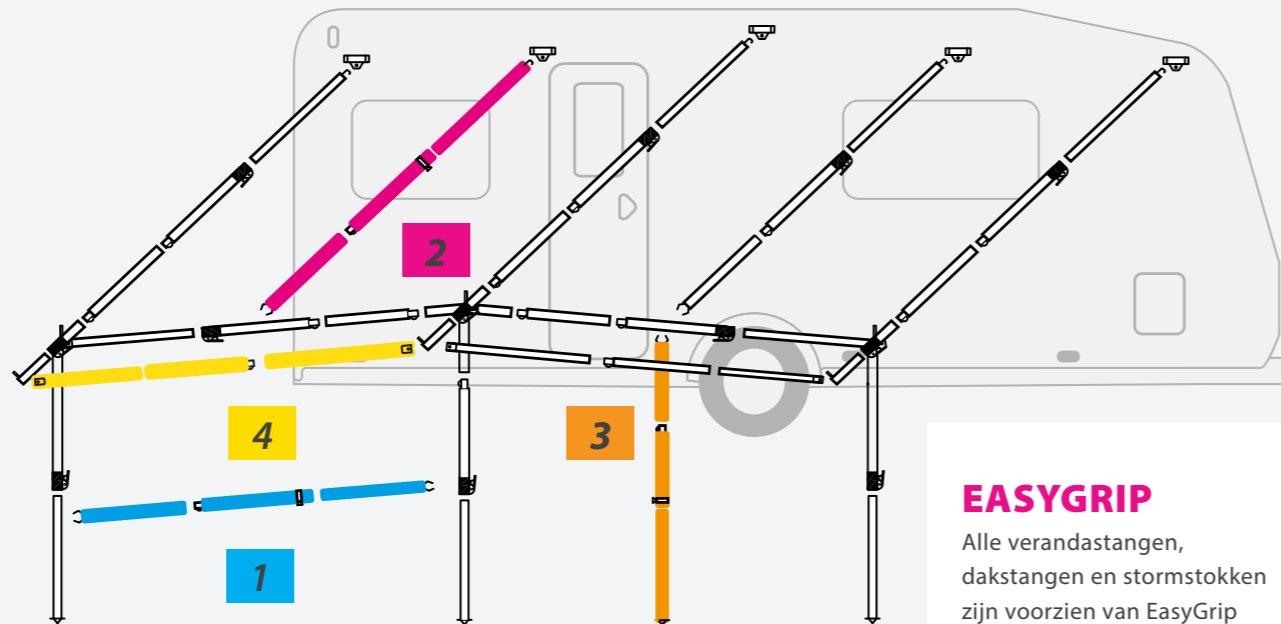

* FIBRE TECH PLUS