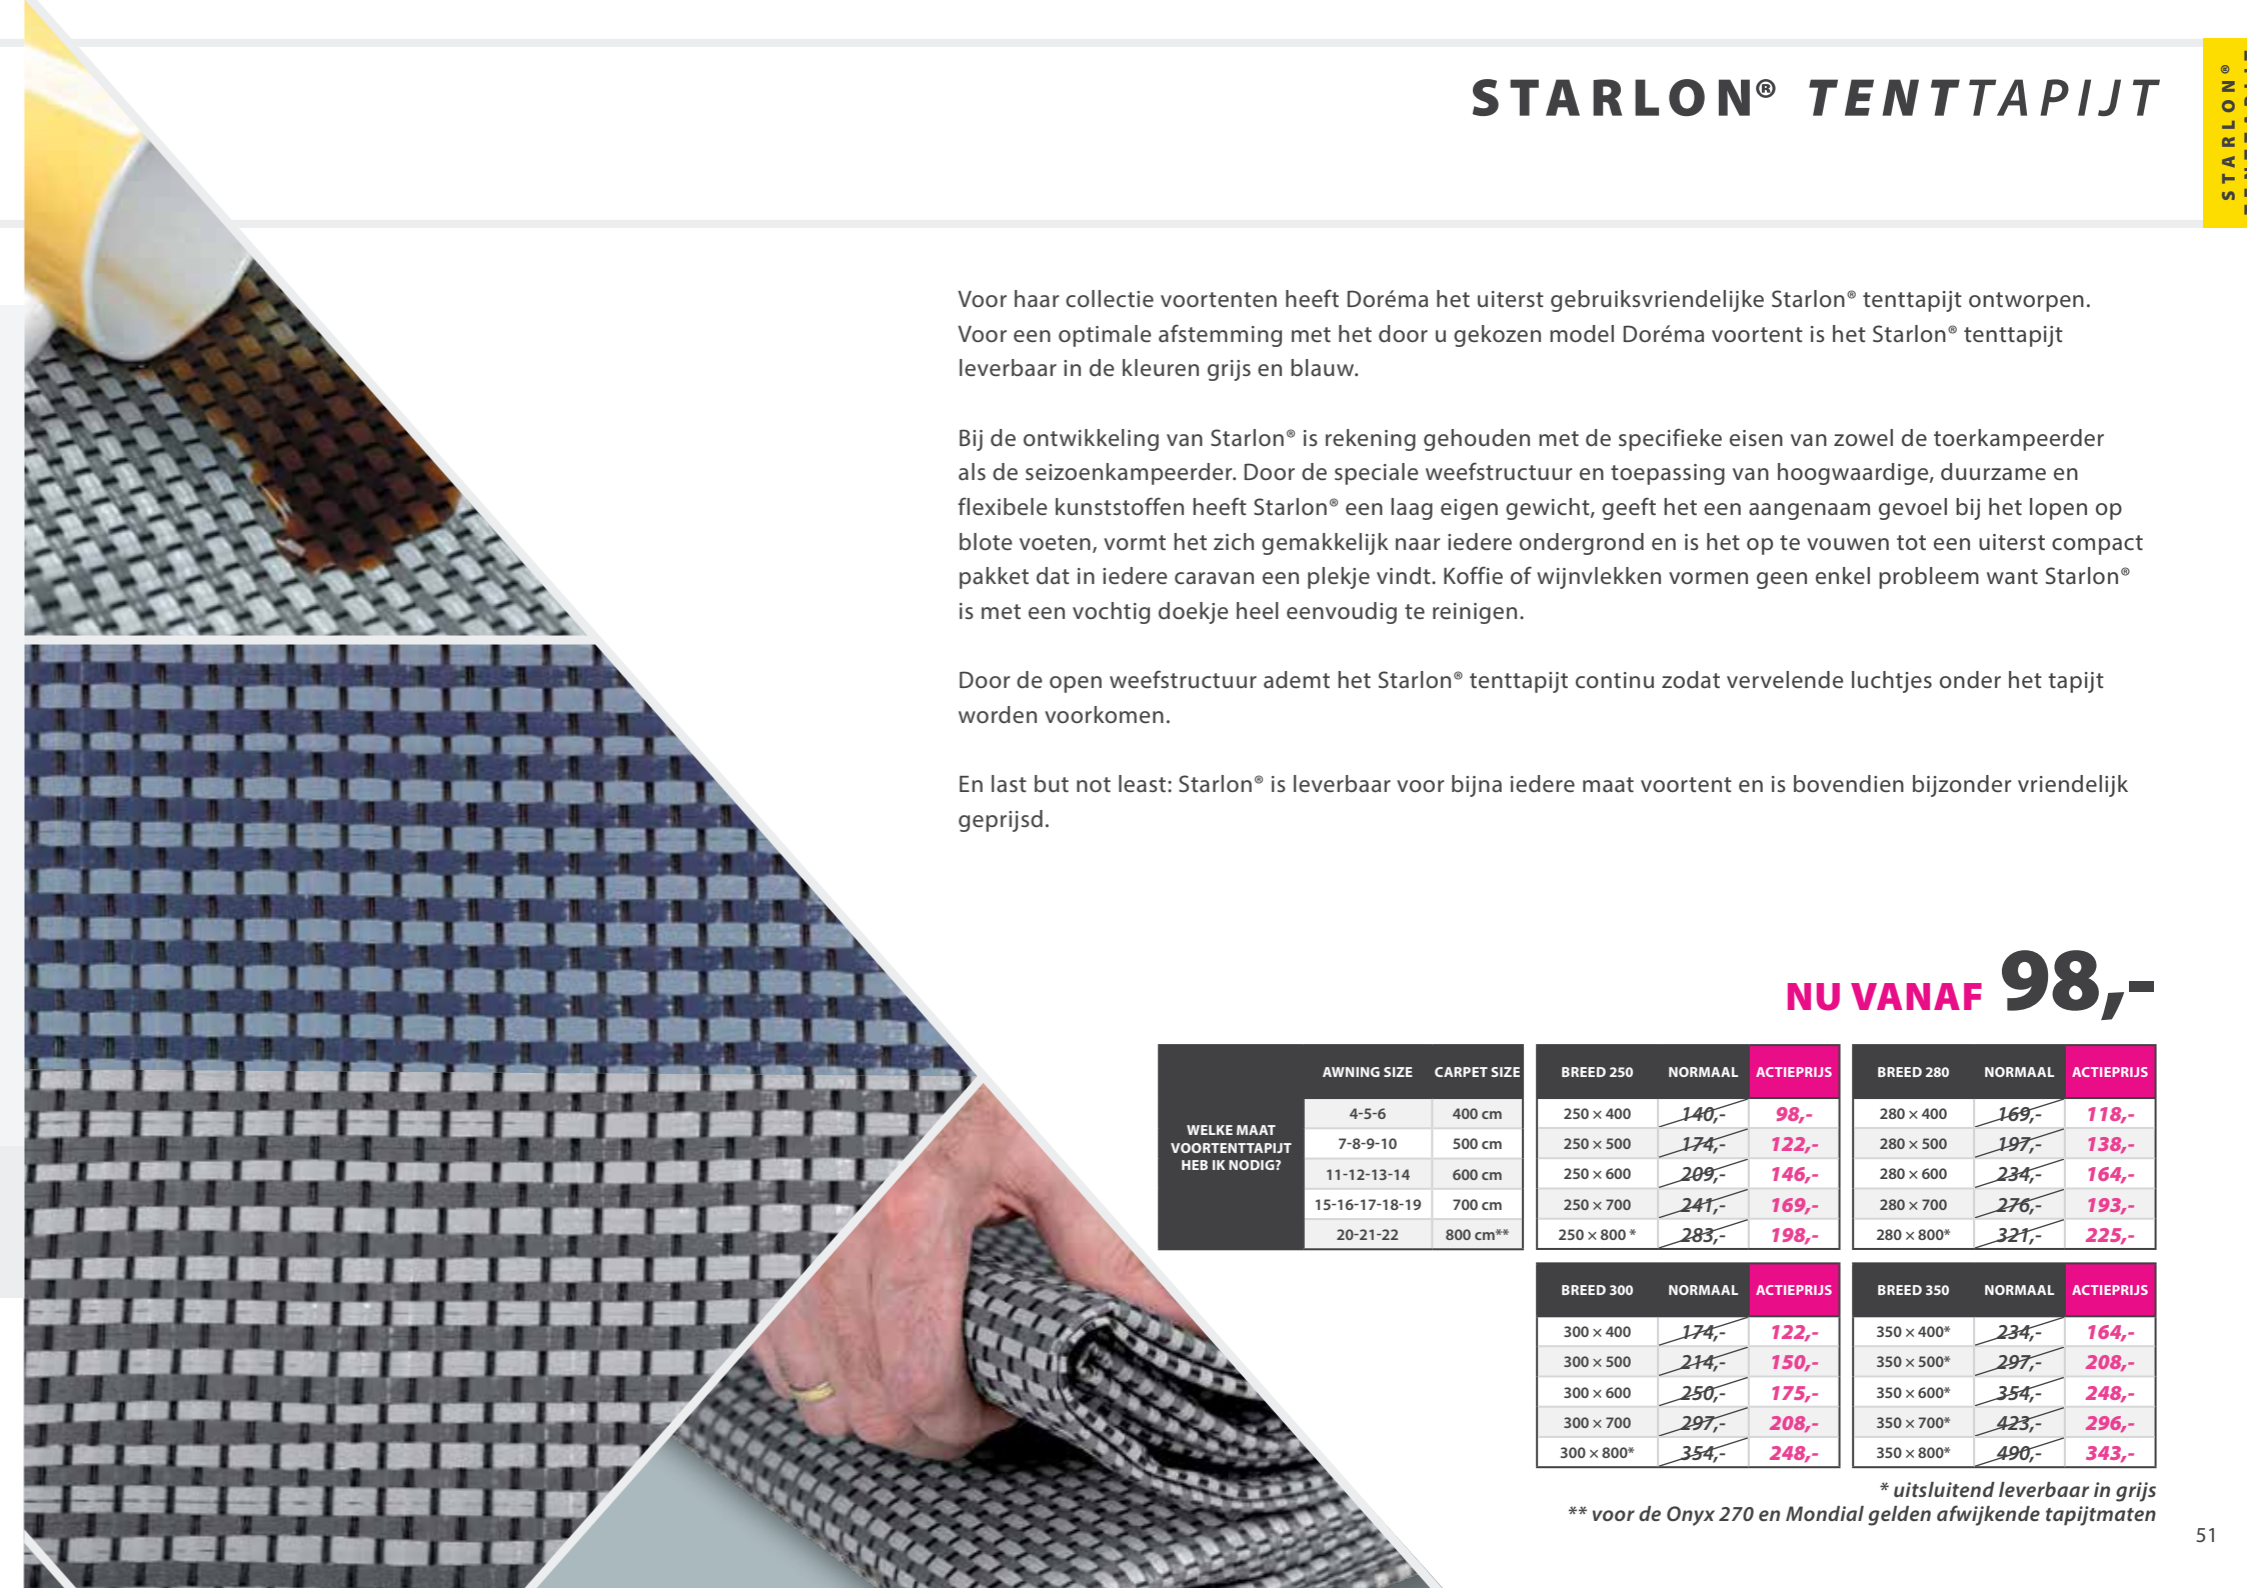

Door de open weefstructuur ademt het Starlon® tenttapijt continu zodat vervelende luchtjes onder het tapijt worden voorkomen.

En last but not least: Starlon® is leverbaar voor bijna iedere maat voortent en is bovendien bijzonder vriendelijk geprijsd.

NU VANAF **98,-**

WELKE MAAT VOORTENTTAPIJT HEB IK NODIG?	AWNING SIZE	CARPET SIZE	BREED 250		BREED 280		
			NORMAAL	ACTIEPRIJS	NORMAAL	ACTIEPRIJS	
4-5-6	400 cm	250 x 400	~~140,-~~	98,-	280 x 400	~~169,-~~	118,-
7-8-9-10	500 cm	250 x 500	~~174,-~~	122,-	280 x 500	~~197,-~~	138,-
11-12-13-14	600 cm	250 x 600	~~209,-~~	146,-	280 x 600	~~234,-~~	164,-
15-16-17-18-19	700 cm	250 x 700	~~241,-~~	169,-	280 x 700	~~276,-~~	193,-
20-21-22	800 cm**	250 x 800*	~~283,-~~	198,-	280 x 800*	~~321,-~~	225,-

BREED 300		BREED 350			
NORMAAL	ACTIEPRIJS	NORMAAL	ACTIEPRIJS		
300 x 400	~~174,-~~	122,-	350 x 400*	~~234,-~~	164,-
300 x 500	~~214,-~~	150,-	350 x 500*	~~297,-~~	208,-
300 x 600	~~250,-~~	175,-	350 x 600*	~~354,-~~	248,-
300 x 700	~~297,-~~	208,-	350 x 700*	~~423,-~~	296,-
300 x 800*	~~354,-~~	248,-	350 x 800*	~~490,-~~	343,-

* uitsluitend leverbaar in grijs
** voor de Onyx 270 en Mondial gelden afwijkende tapijtmaten